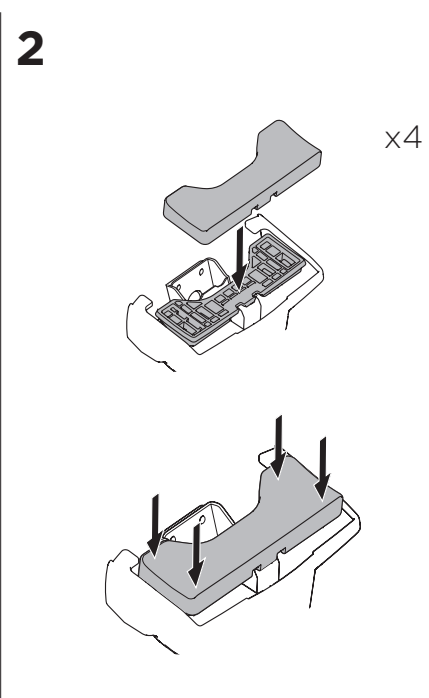

1

Kit 5175

HONDA HR-V, 5-dr SUV, 15- / 16-*

HONDA Vezel, 5-dr SUV, 14-

*North America

ISO 11154-E

THULE WingBar Evo THULE WingBar Edge THULE WingBar THULE SquareBar	Evo X (scale)	Edge X (scale)
HONDA HR-V, 5-dr SUV, 15- / 16-*	41,5	N
HONDA Vezel, 5-dr SUV, 14-	41,5	N

THULE ProBar THULE SlideBar	X (mm/inch)
HONDA HR-V, 5-dr SUV, 15- / 16-*	1066 mm / 42 "
HONDA Vezel, 5-dr SUV, 14-	1066 mm / 42 "

THULE WingBar Evo THULE WingBar Edge THULE WingBar THULE SquareBar	Evo Y (scale)	Edge Y (scale)
HONDA HR-V, 5-dr SUV, 15- / 16-*	36,5	F
HONDA Vezel, 5-dr SUV, 14-	36,5	F

THULE ProBar THULE SlideBar	Y (mm/inch)
HONDA HR-V, 5-dr SUV, 15- / 16-*	1016 mm / 40 "
HONDA Vezel, 5-dr SUV, 14-	1016 mm / 40 "

	W (mm/inch)	Z (mm/inch)
HONDA HR-V, 5-dr SUV, 15- / 16-*	700 mm / 27 1/2"	250 mm / 9 7/8"
HONDA Vezel, 5-dr SUV, 14-	700 mm / 27 1/2"	250 mm / 9 7/8"