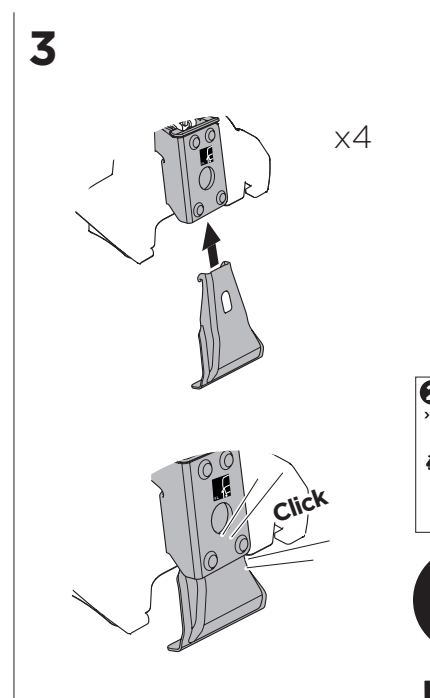

1

Kit 5175

HONDA HR-V, 5-dr SUV, 15- / 16-*

HONDA Vezel, 5-dr SUV, 14-

*North America

ISO 11154-E

THULE WingBar Evo THULE WingBar Edge THULE WingBar THULE SquareBar	Evo X (scale)	Edge X (scale)
HONDA HR-V, 5-dr SUV, 15- / 16-*	41,5	N
HONDA Vezel, 5-dr SUV, 14-	41,5	N

THULE ProBar THULE SlideBar	X (mm/inch)
HONDA HR-V, 5-dr SUV, 15- / 16-*	1066 mm / 42 "
HONDA Vezel, 5-dr SUV, 14-	1066 mm / 42 "

THULE WingBar Evo THULE WingBar Edge THULE WingBar THULE SquareBar	Evo Y (scale)	Edge Y (scale)
HONDA HR-V, 5-dr SUV, 15- / 16-*	36,5	F
HONDA Vezel, 5-dr SUV, 14-	36,5	F

THULE ProBar THULE SlideBar	Y (mm/inch)
HONDA HR-V, 5-dr SUV, 15- / 16-*	1016 mm / 40 "
HONDA Vezel, 5-dr SUV, 14-	1016 mm / 40 "

	W (mm/inch)	Z (mm/inch)
HONDA HR-V, 5-dr SUV, 15- / 16-*	700 mm / 27 1/2"	250 mm / 9 7/8"
HONDA Vezel, 5-dr SUV, 14-	700 mm / 27 1/2"	250 mm / 9 7/8"