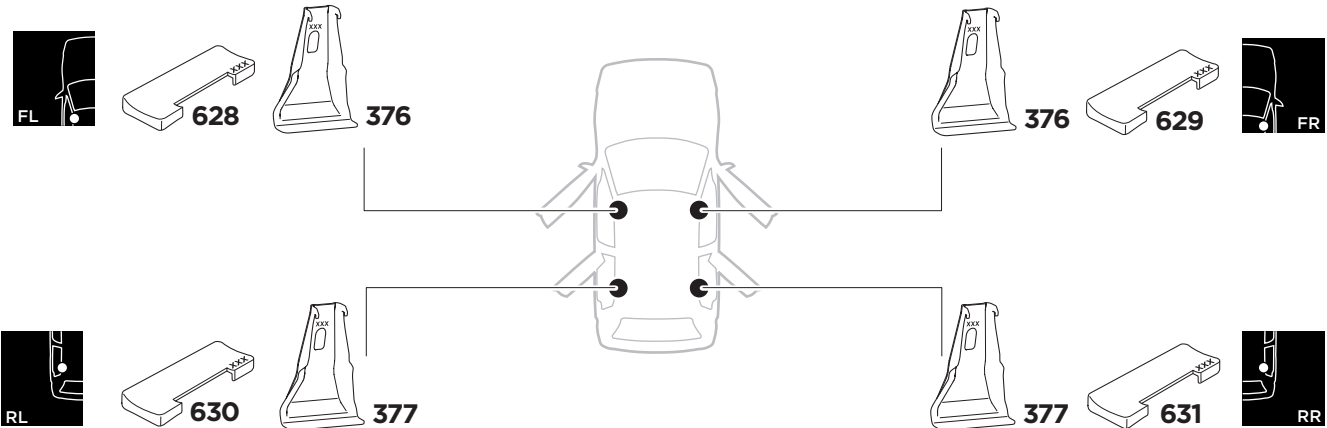

1

Kit 5175

HONDA HR-V, 5-dr SUV, 15- / 16-*

HONDA Vezel, 5-dr SUV, 14-

*North America

ISO 11154-E

THULE WingBar Evo THULE WingBar Edge THULE WingBar THULE SquareBar	Evo X (scale)	Edge X (scale)
HONDA HR-V, 5-dr SUV, 15- / 16-*	41,5	N
HONDA Vezel, 5-dr SUV, 14-	41,5	N

THULE ProBar THULE SlideBar	X (mm/inch)
HONDA HR-V, 5-dr SUV, 15- / 16-*	1066 mm / 42 "
HONDA Vezel, 5-dr SUV, 14-	1066 mm / 42 "

THULE WingBar Evo THULE WingBar Edge THULE WingBar THULE SquareBar	Evo Y (scale)	Edge Y (scale)
HONDA HR-V, 5-dr SUV, 15- / 16-*	36,5	F
HONDA Vezel, 5-dr SUV, 14-	36,5	F

THULE ProBar THULE SlideBar	Y (mm/inch)
HONDA HR-V, 5-dr SUV, 15- / 16-*	1016 mm / 40 "
HONDA Vezel, 5-dr SUV, 14-	1016 mm / 40 "

	W (mm/inch)	Z (mm/inch)
HONDA HR-V, 5-dr SUV, 15- / 16-*	700 mm / 27 1/2"	250 mm / 9 7/8"
HONDA Vezel, 5-dr SUV, 14-	700 mm / 27 1/2"	250 mm / 9 7/8"