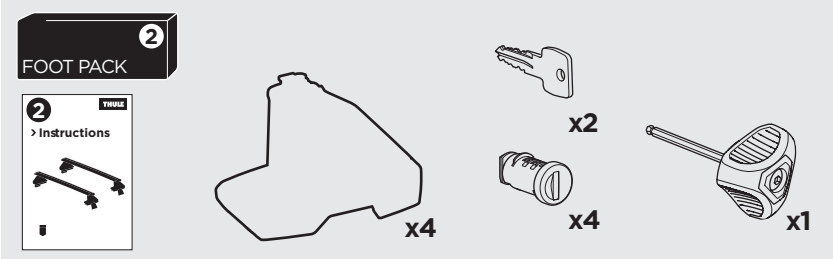

1

Kit 5175

HONDA HR-V, 5-dr SUV, 15- / 16-*

HONDA Vezel, 5-dr SUV, 14-

*North America

ISO 11154-E

THULE WingBar Evo THULE WingBar Edge THULE WingBar THULE SquareBar	Evo X (scale)	Edge X (scale)
HONDA HR-V, 5-dr SUV, 15- / 16-*	41,5	N
HONDA Vezel, 5-dr SUV, 14-	41,5	N

THULE ProBar THULE SlideBar	X (mm/inch)
HONDA HR-V, 5-dr SUV, 15- / 16-*	1066 mm / 42 "
HONDA Vezel, 5-dr SUV, 14-	1066 mm / 42 "

THULE WingBar Evo THULE WingBar Edge THULE WingBar THULE SquareBar	Evo Y (scale)	Edge Y (scale)
HONDA HR-V, 5-dr SUV, 15- / 16-*	36,5	F
HONDA Vezel, 5-dr SUV, 14-	36,5	F

THULE ProBar THULE SlideBar	Y (mm/inch)
HONDA HR-V, 5-dr SUV, 15- / 16-*	1016 mm / 40 "
HONDA Vezel, 5-dr SUV, 14-	1016 mm / 40 "

	W (mm/inch)	Z (mm/inch)
HONDA HR-V, 5-dr SUV, 15- / 16-*	700 mm / 27 1/2"	250 mm / 9 7/8"
HONDA Vezel, 5-dr SUV, 14-	700 mm / 27 1/2"	250 mm / 9 7/8"