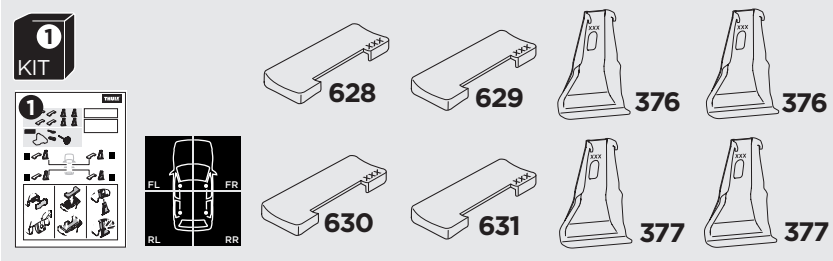

1

Kit 5175

HONDA HR-V, 5-dr SUV, 15- / 16-*

HONDA Vezel, 5-dr SUV, 14-

*North America

ISO 11154-E

THULE WingBar Evo THULE WingBar Edge THULE WingBar THULE SquareBar	Evo X (scale)	Edge X (scale)
HONDA HR-V, 5-dr SUV, 15- / 16-*	41,5	N
HONDA Vezel, 5-dr SUV, 14-	41,5	N

THULE ProBar THULE SlideBar	X (mm/inch)
HONDA HR-V, 5-dr SUV, 15- / 16-*	1066 mm / 42 "
HONDA Vezel, 5-dr SUV, 14-	1066 mm / 42 "

THULE WingBar Evo THULE WingBar Edge THULE WingBar THULE SquareBar	Evo Y (scale)	Edge Y (scale)
HONDA HR-V, 5-dr SUV, 15- / 16-*	36,5	F
HONDA Vezel, 5-dr SUV, 14-	36,5	F

THULE ProBar THULE SlideBar	Y (mm/inch)
HONDA HR-V, 5-dr SUV, 15- / 16-*	1016 mm / 40 "
HONDA Vezel, 5-dr SUV, 14-	1016 mm / 40 "

	W (mm/inch)	Z (mm/inch)
HONDA HR-V, 5-dr SUV, 15- / 16-*	700 mm / 27 1/2"	250 mm / 9 7/8"
HONDA Vezel, 5-dr SUV, 14-	700 mm / 27 1/2"	250 mm / 9 7/8"