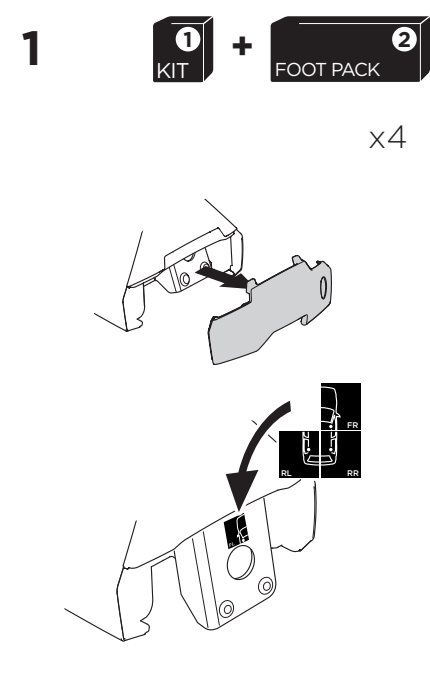

1

Kit 5175

HONDA HR-V, 5-dr SUV, 15- / 16-*

HONDA Vezel, 5-dr SUV, 14-

*North America

ISO 11154-E

THULE WingBar Evo THULE WingBar Edge THULE WingBar THULE SquareBar	Evo X (scale)	Edge X (scale)
HONDA HR-V, 5-dr SUV, 15- / 16-*	41,5	N
HONDA Vezel, 5-dr SUV, 14-	41,5	N

THULE ProBar THULE SlideBar	X (mm/inch)
HONDA HR-V, 5-dr SUV, 15- / 16-*	1066 mm / 42 "
HONDA Vezel, 5-dr SUV, 14-	1066 mm / 42 "

THULE WingBar Evo THULE WingBar Edge THULE WingBar THULE SquareBar	Evo Y (scale)	Edge Y (scale)
HONDA HR-V, 5-dr SUV, 15- / 16-*	36,5	F
HONDA Vezel, 5-dr SUV, 14-	36,5	F

THULE ProBar THULE SlideBar	Y (mm/inch)
HONDA HR-V, 5-dr SUV, 15- / 16-*	1016 mm / 40 "
HONDA Vezel, 5-dr SUV, 14-	1016 mm / 40 "

	W (mm/inch)	Z (mm/inch)
HONDA HR-V, 5-dr SUV, 15- / 16-*	700 mm / 27 1/2"	250 mm / 9 7/8"
HONDA Vezel, 5-dr SUV, 14-	700 mm / 27 1/2"	250 mm / 9 7/8"