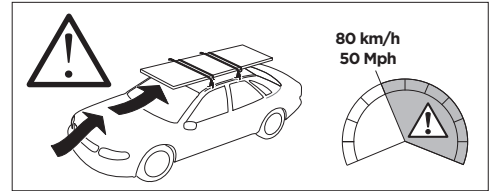

1

Kit 5175

HONDA HR-V, 5-dr SUV, 15- / 16-*

HONDA Vezel, 5-dr SUV, 14-

*North America

ISO 11154-E

THULE WingBar Evo THULE WingBar Edge THULE WingBar THULE SquareBar	Evo X (scale)	Edge X (scale)
HONDA HR-V, 5-dr SUV, 15- / 16-*	41,5	N
HONDA Vezel, 5-dr SUV, 14-	41,5	N

THULE ProBar THULE SlideBar	X (mm/inch)
HONDA HR-V, 5-dr SUV, 15- / 16-*	1066 mm / 42 "
HONDA Vezel, 5-dr SUV, 14-	1066 mm / 42 "

THULE WingBar Evo THULE WingBar Edge THULE WingBar THULE SquareBar	Evo Y (scale)	Edge Y (scale)
HONDA HR-V, 5-dr SUV, 15- / 16-*	36,5	F
HONDA Vezel, 5-dr SUV, 14-	36,5	F

THULE ProBar THULE SlideBar	Y (mm/inch)
HONDA HR-V, 5-dr SUV, 15- / 16-*	1016 mm / 40 "
HONDA Vezel, 5-dr SUV, 14-	1016 mm / 40 "

	W (mm/inch)	Z (mm/inch)
HONDA HR-V, 5-dr SUV, 15- / 16-*	700 mm / 27 1/2"	250 mm / 9 7/8"
HONDA Vezel, 5-dr SUV, 14-	700 mm / 27 1/2"	250 mm / 9 7/8"